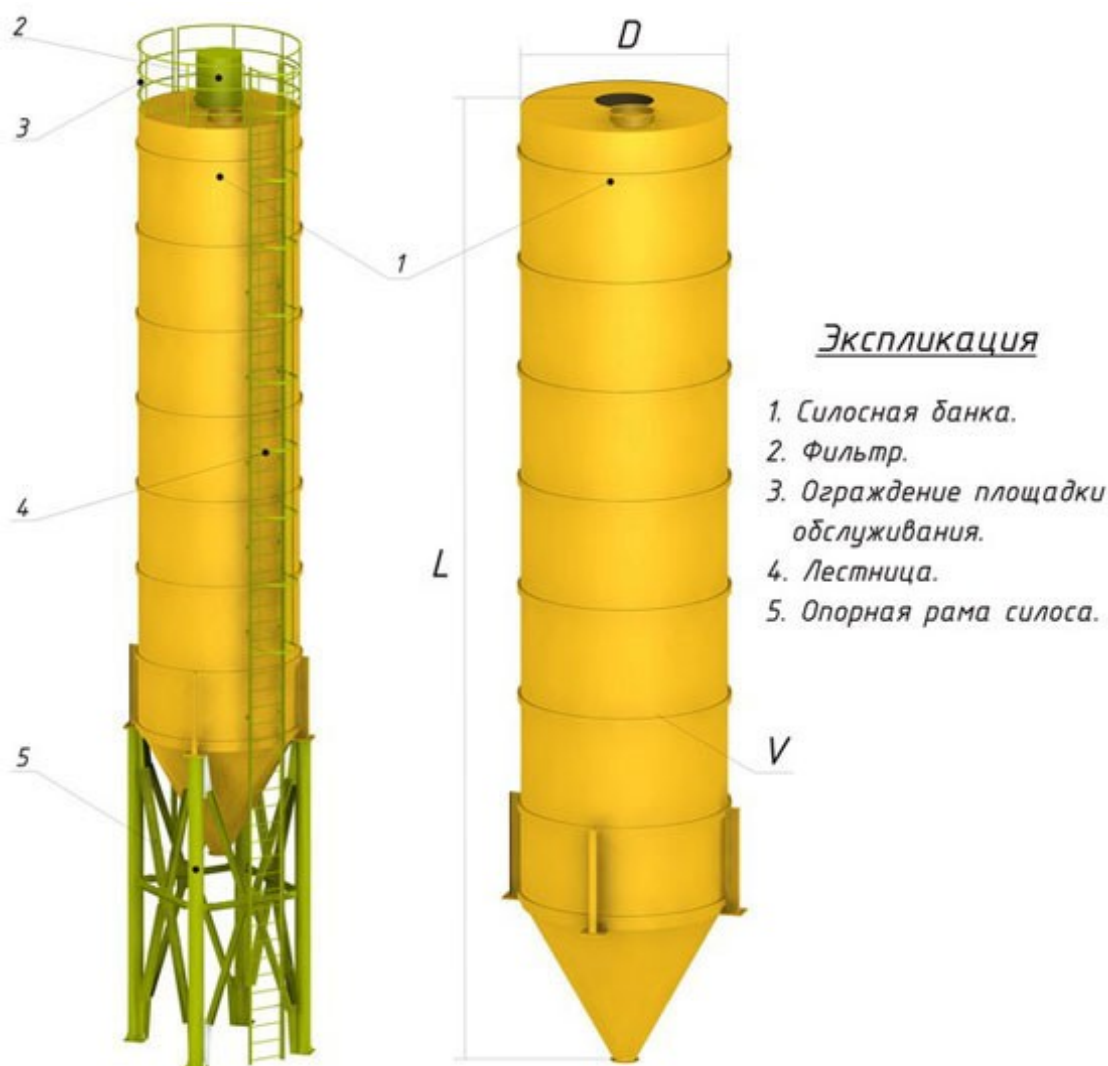

### Силос 67 м3

Размеры: диаметр и высота без опор = 2800 мм x 11 000 мм

Конструкция силоса 67 м3: имеет цилиндрическую форму и коническое дно. В днище имеется специальное отверстие, предназначенное для того, чтобы выгружать содержимое. Силосы 67 м3 оборудованы несущими конструкциями, лестницами, перилами, чтобы облегчить обслуживание, а также, для загрузки и выгрузки. Нужно отметить, что имеется возможность изготовления силосов и другой формы, например – прямоугольной формы.