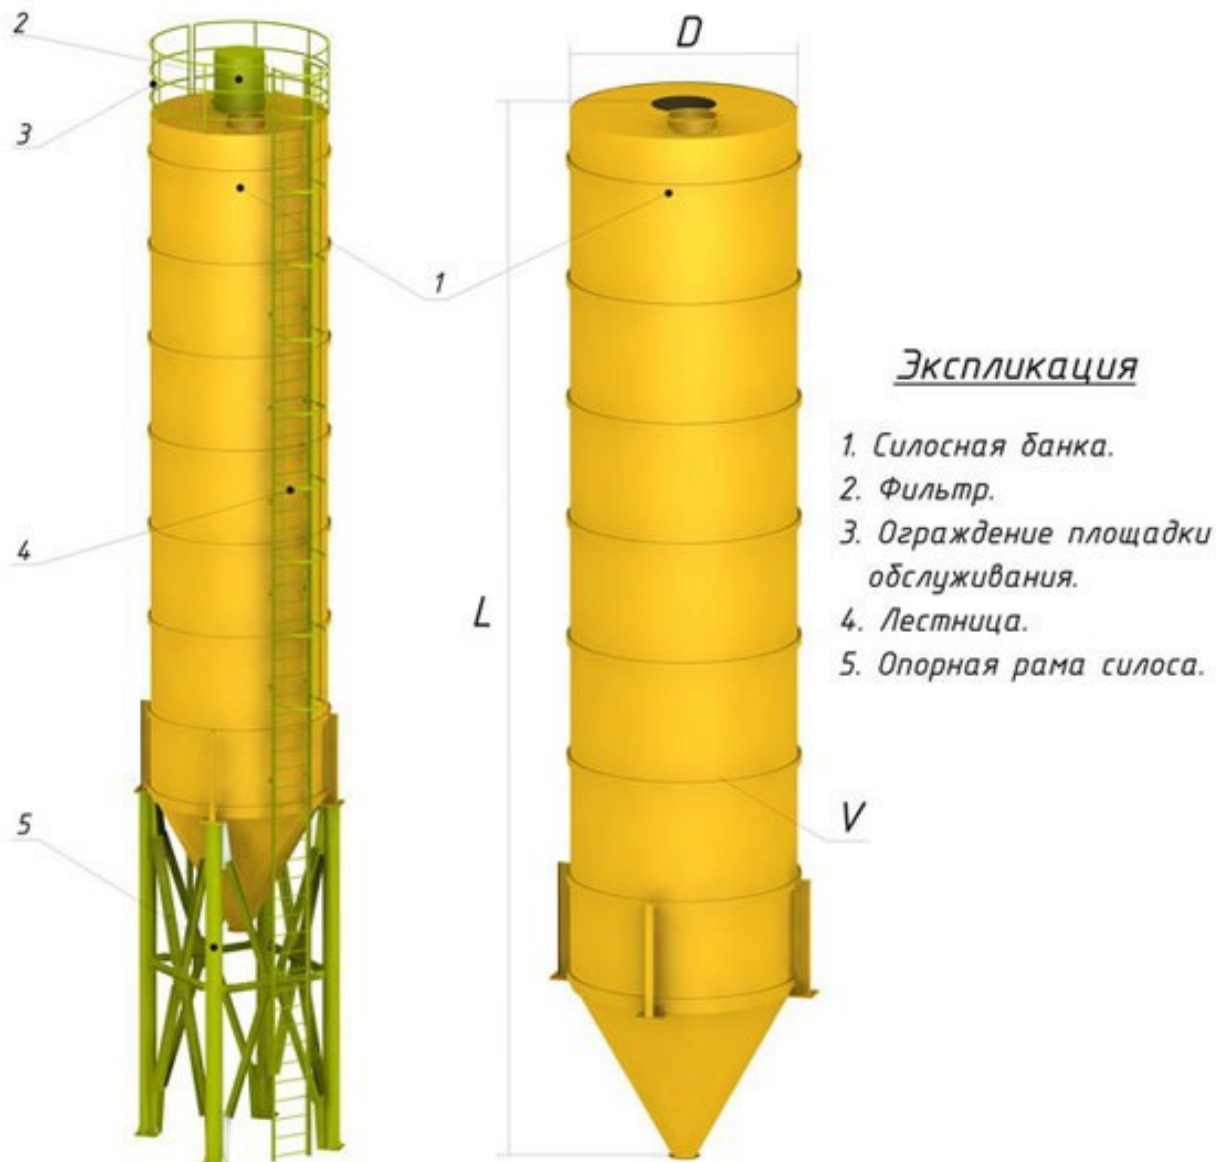

## Силос 50 м3

Размеры: диаметр и высота без опор = 2400 мм x 11 500 мм

Металлические силосы 50 м3 нашли широкое применение из-за своей функциональности. Для того, чтобы загружать и выгружать содержимое силосов, их снабжают специальными пневматическими насосами и транспортёрами. Основное отличие силосов от обычных резервуаров (вертикальных и горизонтальных) – это дно конической формы, защищённое от воздействий из вне.