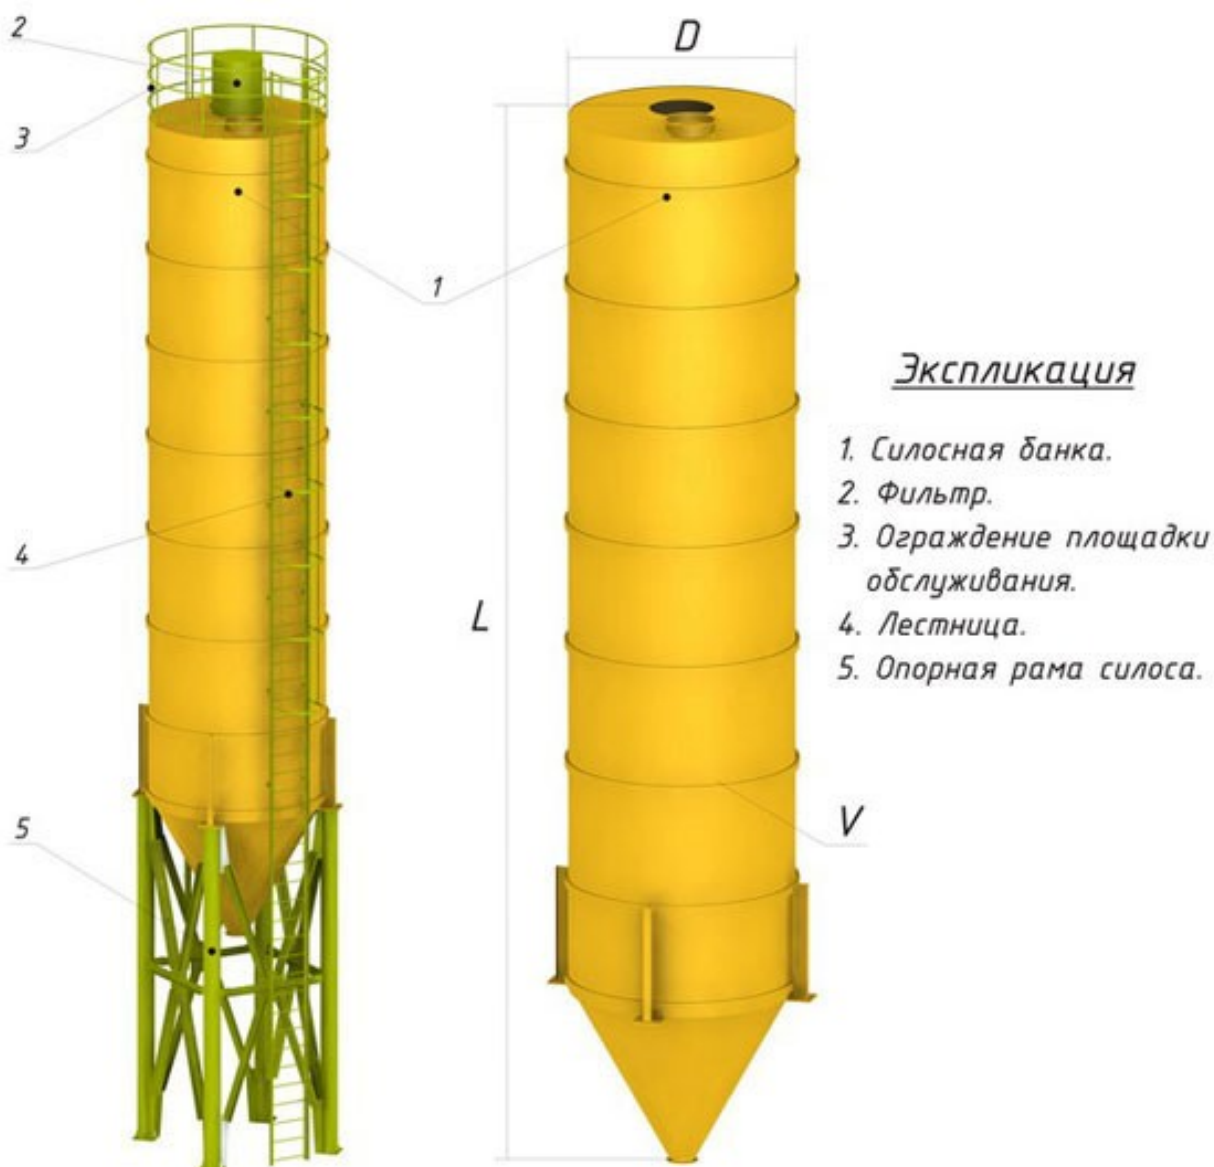

## Силос 20 м3

Размеры: диаметр и высота без опор = 2200 мм x 5400 мм

Силосы 20 м3 являются нестандартными резервуарами. Чтобы их изготовить, нужны специальные знания и опыт. В основном, на нашем предприятии изготавливаются силосы по индивидуальным заказам, с учетом всех пожеланий заказчика и потребностей предприятия, на котором силос планируется устанавливать.