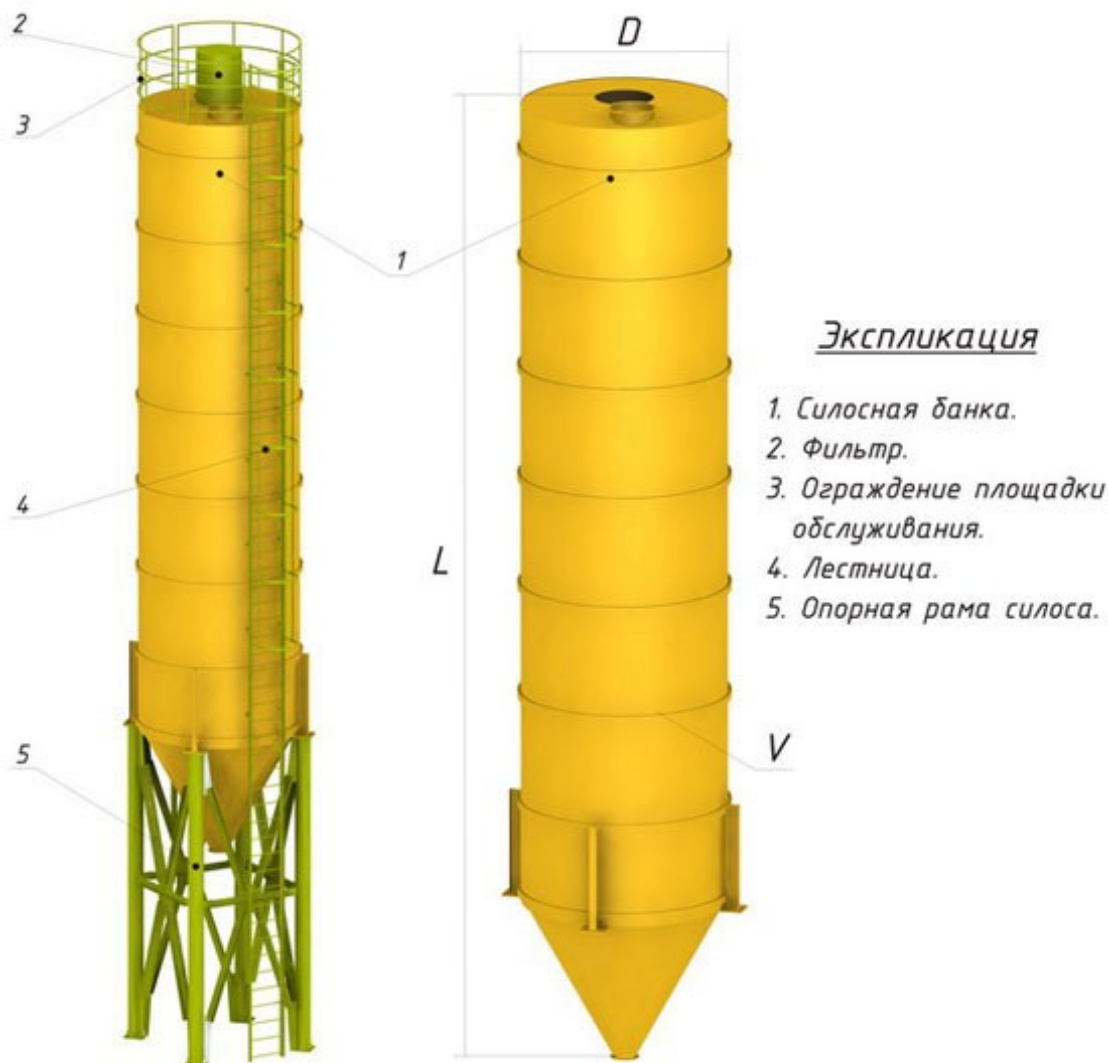

Единый адрес для всех регионов: moz@nt-rt.ru || <http://mzro.nt-rt.ru/>

Силос 120 м3

Размеры: диаметр и высота без опор = 3200 мм x 15 000 мм

Металлические силоса 120 м3 используются в промышленности и сельском хозяйстве для приема, хранения и дозированного отпуска различных сыпучих материалов и веществ органического и неорганического происхождения.