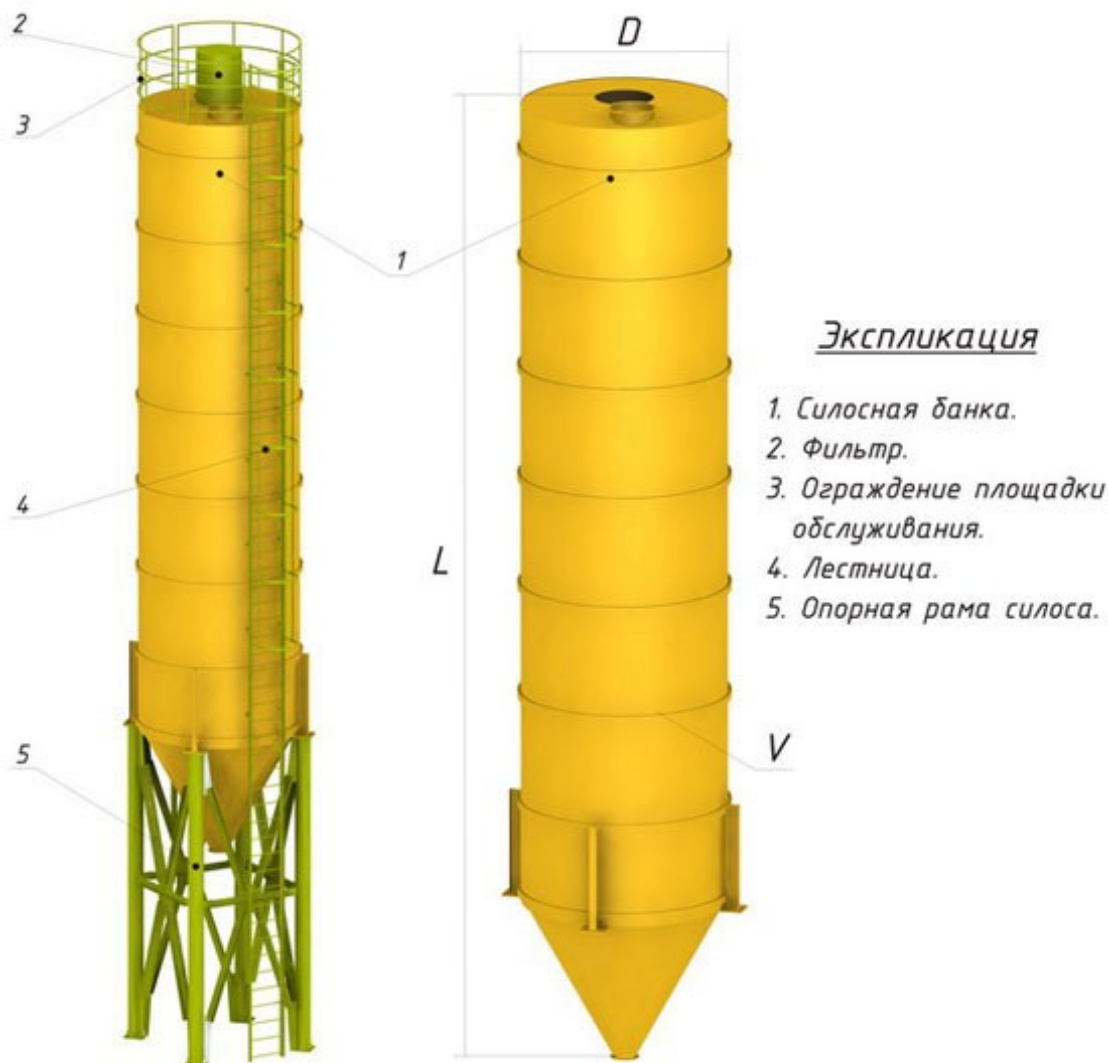

Единый адрес для всех регионов: moz@nt-rt.ru || <http://mzro.nt-rt.ru/>

Силос 100 м3

Размеры: диаметр и высота без опор = 3200 мм x 13 000 мм

Силосы 100 м3 необходимы для хранения веществ, используемых в производственной деятельности, сельском хозяйстве, строительстве. Такие силосы представляют собой емкости, предназначенные для хранения, загрузки и выгрузки грузов.